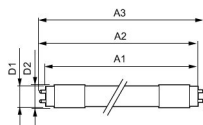

[Visualizza il prodotto](#)

Dati tecnici

SKU	248765
EAN	8720169199989
Marca	Philips
Nome del fabbricante	CorePro LEDtube UN 1200mm UO 15.5W840 T8
Quantità confezione bulk	20
Garanzia Totale di Lampadadiretta	3 anni
Classe efficienza energetica	D
Vita Media Utile (ora)	50000
Voltaggio (V)	220-240

Informazioni tecniche

Tecnologia	LED
Sostituto (Watt)	36
Potenza Lampada	15.5
Dimmerabile	Non dimmerabile
Attacco	G13
Ruotabile	No
Codice Colore	840 Bianco Freddo
Colore della Luce (Kelvin)	4000 Bianco Freddo
Indice di Resa Cromatica (Ra)	80-89 - Buona resa cromatica
Colore Chiaro	Bianco