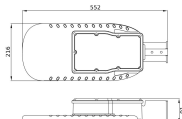

Scheda tecnica Ledvance Illuminazione stradale LED Eco Area 120W 15600lm - 840 Bianco Freddo | IP66

[Visualizza il prodotto](#)

Dati tecnici

SKU	240869
EAN	4058075557871
Marca	Ledvance
Nome del fabbricante	ECOAREASPD 120W 840 IP66 GY 4X1 EUE
Garanzia Totale di Lampadadiretta	5 anni
Vita Media Utile (ora)	50000

Informazioni tecniche

Tecnologia	LED Integrato
Potenza Lampada	120
Voltaggio (V)	220-240
Dimmerabile	Non dimmerabile
Codice Colore	840 Bianco Freddo
Colore della Luce (Kelvin)	4000 Bianco Freddo
Indice di Resa Cromatica (Ra)	80-89 - Buona resa cromatica
Colore Chiaro	Bianco
Impostazione del Colore	Colore unico
Flusso Luminoso (Lumen)	15600
Angolo del Fascio luminoso (gradi)	150x85
Fattore Potenza	>0.95