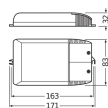

Dati tecnici

Quantità confezione bulk 20

Dati tecnici

SKU	151191
EAN	4008321099488
Marca	Osram
Nome del fabbricante	PTI 35/220-240 I UNV1

Informazioni tecniche

Tecnologia	Accessorio
Utilizzabile con lampade	HID
Ballast per lampade	HID
Compatibile per Esterni	No
Potenza Lampada	35
Dimmerabile	Non dimmerabile
Numero di lampadine	1
Protezione da solidi e liquidi	IP20
Tipo di sensore	Nessun sensore
Tipo di Prodotto	Accessory - HID Ballast

Gear Information